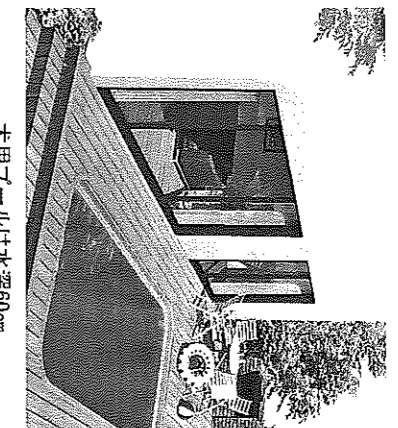

栗原由子さん

小学校をシブカボーロ、中学校を日本画口入入学。99年、筑波大学修了後、一研究科日本画専攻。修士課程を終了後、都内でも活躍。今回で4回目の個展開催となる。(yuko-kurihara.com)

↓ 下記の情景が描かれた

掘り起こされ覆えられた石

大作「御岳」

「昭和の家」は金属加工業・平田源七が昭和14年に建設した洋館付和風住宅。日本七の手工事や建築技術が随所に。平成26年6月、国の登録文化財。現在はカフェ、スタジオ等にも利用。

雪見灯笼、柿の枝ぶりも印象的な庭

(右から)安藤社長、三好さん、栗原さん、小林取締役、松本主幹顧問

安行庭苑(埼玉県川越市、安藤社長)は、10月17日(27日、昭和の家(東京都足立区)で「栗原由子 日本画展」の四季「一」を開催した。私「栗原由子」は、安藤社長が、安行庭苑時代から引き継ぎ、す「一」として親しまれてきた。日本画は福田を受け持っているという。...

「昭和の家」で「栗原由子展」 造園と日本画のつながりを

今回の個展では、開催しむ方を再発見させてく場所となった「昭和の家」の庭から題材をとった「雨」が描かれた石で、その掘り出された石を、右に雨が降りかかった瞬間の匂いがテーマになっている。絵画と造園のコラボレーションは、思いもよらぬ方向から庭の楽しさを感じていくという。...

正面玄関の見事な門かぶりの松

愛犬と楽しむ「DOG POOL」

FRP製国産プール発売

パナシア

旬パナシア(大阪市、品では、定評のある素材としての販売も可能。夏山 6.4323)は、FRP製一体成型「DOG POOL」(トップグレイ)を発売する。FRPは軽く、耐久性、耐候性、保水性に優れ、水回り製に最適。流通がオリジナル商